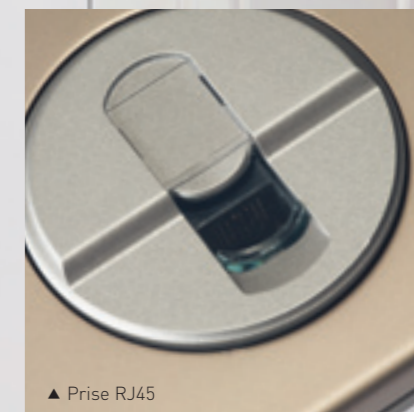

▲ Quadruple prise de courant Surface

Recharger sa tablette ou son téléphone sans avoir à débrancher la lampe de chevet ou mieux, bénéficier d'une liseuse à proximité du lit, sont désormais des touches de confort nécessaires.

▲ Prise Surface + USB C ▲ Prise RJ45 ▲ Prise HP

Des fonctions adaptées

pour un espace
bureau efficace.

Ordinateur, imprimante, tablette ou smartphone trouvent avec Céliane leurs sources d'alimentation, de recharge ou de transmission de données.