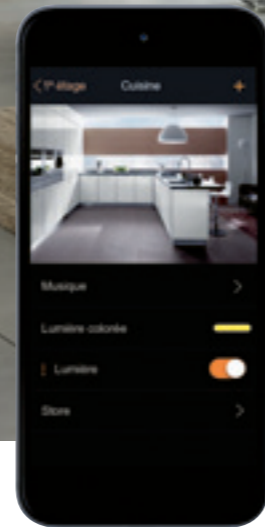

MyHOME_Up Un projet domotique global.

Pensée dès le départ du projet, une installation domotique **MyHOME_Up** permet de commander toutes les fonctions de confort et de sécurité. Les produits sont associés entre eux et permettent de créer des scénarios.

App MyHOME_Up

Une application pour la configuration de tous les appareils et la gestion de toutes les fonctions.

L'utilisateur peut créer ses propres scénarios en utilisant l'application très simplement. Les scénarios peuvent être activés sur base de : planning, conditions et géolocalisation.

Le confort à portée de main

Créer la meilleure ambiance dans chacune des pièces de la maison, à tout moment de la journée, avec la commande de scénarios.

D'une simple pression, il est possible de gérer la température et l'intensité lumineuse, sélectionner et écouter sa musique.